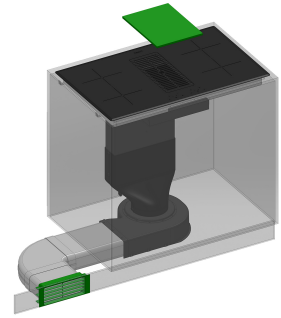

BRÜCKENZONE

Die Bridge-Funktion ermöglicht die Zusammenfassung zweier Kochzonen zu einer einzigen erweiterten Kochzone für große Töpfe oder für das gleichzeitige Garen mit mehreren Kochgefäßen, mit maximaler Flexibilität bei der Positionierung. Dank des Doppel-Boosters kann die außergewöhnliche Leistung von 3700 W auf die einzelne Kochplatte konzentriert oder gleichmäßig über die erweiterte Fläche zur Verfügung gestellt werden.

TECHNISCHE DATEN

Intaglio solo con top > 30 mm
Recess only for top > 30 mm

- Built-in cut out for FTS – Foratura per installazione FTS

GALERIE

OPTIONALES ZUBEHÖR

Graues Sockelgitter für Sockel
9700 539

Kohlefilter
9700 574

Kohlefilter
9700 529

Reduzierstück rechteckiger/runder Querschn.
9700 537

Rückschlagventil
9700 538

Weißes flexibles Rohr 3 Meter mit rechteckigem Querschnitt
2541 000

Weißes rechteckiges Verbindungsstück
9700 533