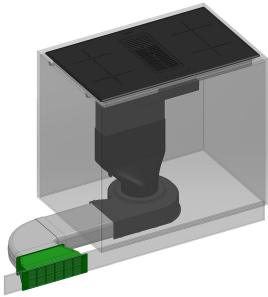

BRÜCKENZONE

Die Bridge-Funktion ermöglicht die Zusammenfassung zweier Kochzonen zu einer einzigen erweiterten Kochzone für große Töpfe oder für das gleichzeitige Garen mit mehreren Kochgefäßen, mit maximaler Flexibilität bei der Positionierung. Dank des Doppel-Boosters kann die außergewöhnliche Leistung von 3700 W auf die einzelne Kochplatte konzentriert oder gleichmäßig über die erweiterte Fläche zur Verfügung gestellt werden.

TECHNISCHE DATEN

Intaglio solo con top > 30 mm
Recess only for top > 30 mm

- Built-in cut out for FTS – Foratura per installazione FTS

GALERIE

OPTIONALES ZUBEHÖR

Graues Sockelgitter für Sockel
9700 539

Kohlefilter
9700 574

Kohlefilter
9700 529

Reduzierstück rechteckiger/runder Querschn.
9700 537

Rückschlagventil
9700 538

Weißes flexibles Rohr 3 Meter mit rechteckigem Querschnitt
2541 000

Weißes rechteckiges Verbindungsstück
9700 533