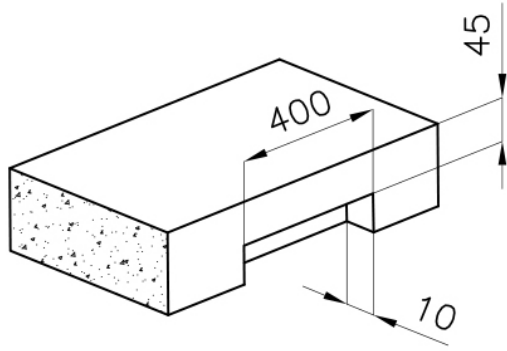

Intaglio solo con top > 30 mm
Recess only for top > 30 mm