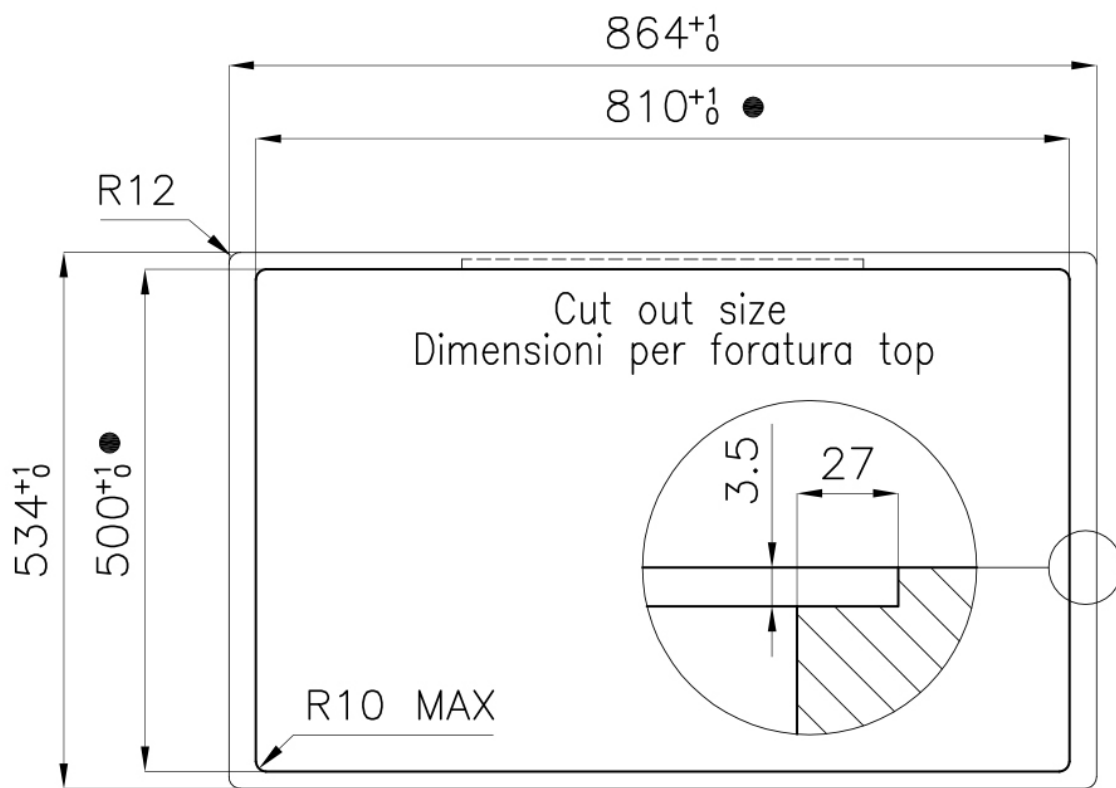

- Built-in cut out for FTS – Foratura per installazione FTS